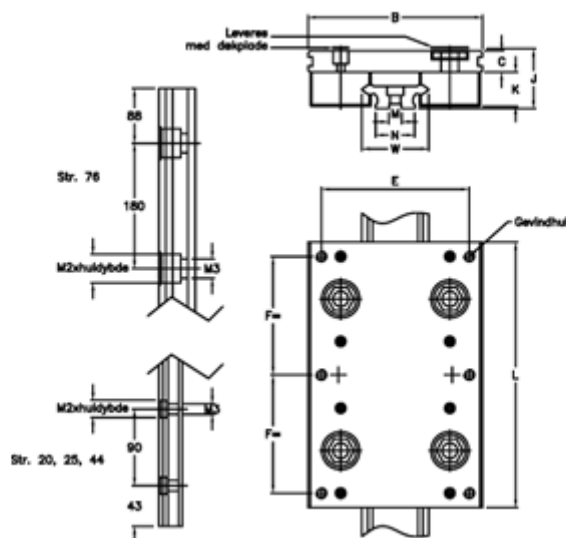

Varenummer: 056517610716  
Beskrivelse: Hepco Simple Select 76 1-716

## Mål

B = 185	M	= 15x5
C = 20.0	M1	= 14.0
E = 160	M2	= 20x12
F = 135	N	= 50.4
G = 6xM10	Størrelse	= 76
J = 58.70	W	= 76
K = 36.5		
L = 300		